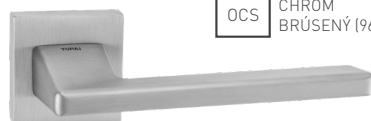

NP NIKEL PERLA (142)

OCS CHRÓM BRŮSENÝ (96)