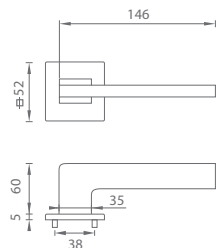

NOVINKA

MATERIÁL: ZAMAK

TI - JUNIOR - HR 4140 5S

		Cena za set v €	bez DPH	s DPH
kľ./kľ. bez spodnej rozety			46,50	55,80
kľ./kľ. + rozety BBQ			53,50	64,20
kľ./kľ. + rozety PZ			53,50	64,20
kľ./kľ. + rozety WC			58,50	70,20

5
ROKOV ZÁRUKA