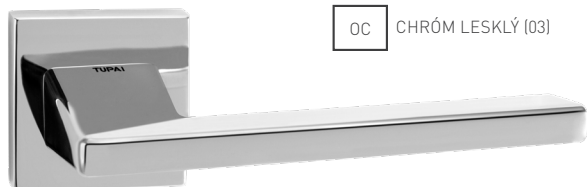

NOVINKA

OC CHRÓM LESKLÝ (03)