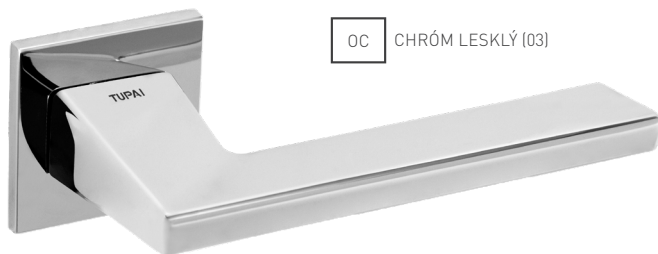

NOVINKA

OC CHRÓM LESKLÝ (03)

OCS CHRÓM BRÚSENÝ (96)

T TITÁN (141)

NP NIKEL PERLA (142)

BS ČIERNA MAT (153)

MATERIÁL: ZAMAK

TI - JUNIOR - HR 4140 5S

## NOVINKA

OC CHRÓM LESKLÝ (03)

OCS CHRÓM BRÚSENÝ (96)

T TITÁN (141)

NP NIKEL PERLA (142)

BS ČIERNA MAT (153)

MATERIÁL: ZAMAK

V prípade **PZ setu** je použitá PZ rozeta 52x52 mm a pre kombináciu madlo/kl. - **madlo HR 1294Q**