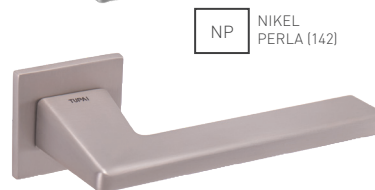

NOVINKA

OC CHRÓM LESKLÝ (03)

OCS CHRÓM BRÚSENÝ (96)

T TITÁN (141)

NP NIKEL PERLA (142)

BS ČIERNA MAT (153)

MATERIÁL: ZAMAK

TI - JUNIOR - HR 4140 5S