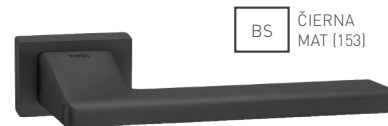

## NOVINKA

OC CHRÓM LESKLÝ (03)

OCS CHRÓM BRÚSENÝ (96)

T TITÁN (141)

NP NIKEL PERLA (142)

BS ČIERNA MAT (153)

MATERIÁL: ZAMAK

V prípade **PZ setu** je použitá PZ rozeta 52x52 mm a pre kombináciu madlo/kl. - **madlo HR 1294Q**

## TI - JUNIOR - RT 4140RT

	Cena za set v €	bez DPH	s DPH
kl./kl. bez spodnej rozety		45,00	<b>54,00</b>
kl./kl. + rozety BBQ	 	51,00	<b>61,20</b>
kl./kl. + rozety PZ	 	51,00	<b>61,20</b>
kl./kl. + WC rozety	 	58,50	<b>70,20</b>
madlo/kl. + rozety PZ	 	65,50	<b>78,60</b>
kľučka na eurookno		31,50	<b>37,80</b>