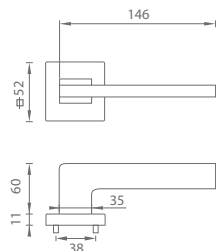

MATERIÁL: ZAMAK