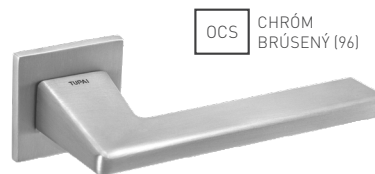

NOVINKA

OC CHRÓM LESKLÝ (03)

OCS CHRÓM BRÚSENÝ (96)

T TITÁN (141)

NP NIKEL PERLA (142)

BS ČIERNA MAT (153)

MATERIÁL: ZAMAK

TI - JUNIOR - HR 4140 5S

5  
ROKOV ZÁRUKA

**NOVINKA**

OC CHRÓM LESKLÝ (03)

OCS CHRÓM BRŮSENÝ (96)

T TITÁN (141)

NP NIKEL PERLA (142)

BS ČIERNA MAT (153)

MATERIÁL: ZAMAK