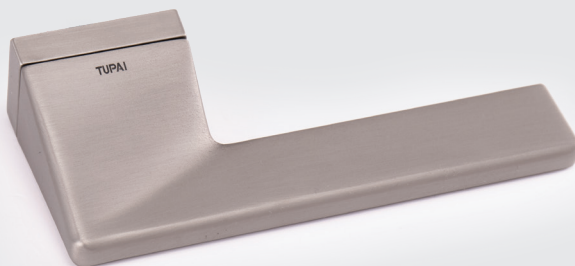

MATERIÁL: ZAMAK

V prípade PZ setu je použitá PZ rozeta 52x52 mm a pre kombináciu madlo/kľ. - madlo HR 1294Q

TI - SALINAS - RT 4130RT

	Cena za set v €	bez DPH	s DPH
kľ./kľ. bez spodnej rozety		64,50	<b>77,40</b>
kľ./kľ. + rozety BBQ	 	70,50	<b>84,60</b>
kľ./kľ. + rozety PZ	 	70,50	<b>84,60</b>
kľ./kľ. + WC rozety	 	77,50	<b>93,00</b>
madlo/kľ. + rozety PZ	 	75,00	<b>90,00</b>