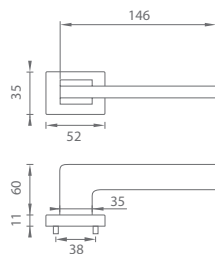

## NOVINKA

OC CHRÓM LESKLÝ (03)

OCS CHRÓM BRÚSENÝ (96)

T TITÁN (141)

NP NIKEL PERLA (142)

BS ČIERNA MAT (153)

MATERIÁL: ZAMAK

V prípade **PZ setu** je použitá PZ rozeta 52x52 mm a pre kombináciu madlo/kl. - **madlo HR 1294Q**