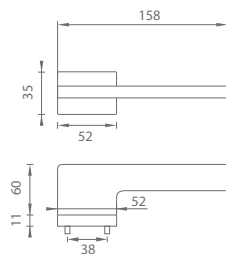

MATERIÁL: ZAMAK

V prípade PZ setu je použitá PZ rozeta 52x52 mm a pre kombináciu madlo/kľ. - madlo HR 1294Q

TI - SALINAS - RT 4130RT

	Cena za set v €	bez DPH	s DPH
kľ./kľ. bez spodnej rozety		64,50	<b>77,40</b>
kľ./kľ. + rozety BBQ	 	70,50	<b>84,60</b>
kľ./kľ. + rozety PZ	 	70,50	<b>84,60</b>
kľ./kľ. + WC rozety	 	77,50	<b>93,00</b>
madlo/kľ. + rozety PZ	 	75,00	<b>90,00</b>