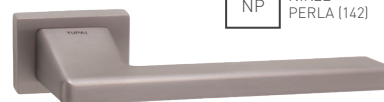

## NOVINKA

OC CHRÓM LESKLÝ (03)

OCS CHRÓM BRÚSENÝ (96)

T TITÁN (141)

NP NIKEL PERLA (142)

BS ČIERNA MAT (153)

MATERIÁL: ZAMAK

V prípade **PZ setu** je použitá PZ rozeta 52x52 mm a pre kombináciu madlo/kl. - **madlo HR 1294Q**