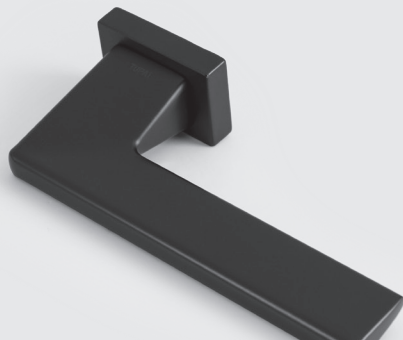

## NOVINKA

OC CHRÓM LESKLÝ (03)

OCS CHRÓM BRÚSENÝ (96)

T TITÁN (141)

NP NIKEL PERLA (142)

BS ČIERNA MAT (153)

MATERIÁL: ZAMAK

V prípade **PZ setu** je použitá PZ rozeta 52x52 mm a pre kombináciu madlo/kl. - **madlo HR 1294Q**