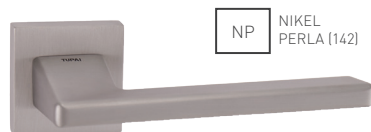

NOVINKA

MATERIÁL: ZAMAK

TI - JUNIOR - HR 4140Q

		Cena za set v €	bez DPH	s DPH
kl./kl. bez spodnej rozety			45,00	54,00
kl./kl. + rozety BB			51,00	61,20
kl./kl. + rozety BBQ			51,00	61,20
kl./kl. + rozety PZ			51,00	61,20
kl./kl. + WC rozety			58,50	70,20
madlo/kl. + rozety PZ			65,50	78,60
kľučka na eurookno			31,50	37,80

5
ROKOV ZÁRUKA