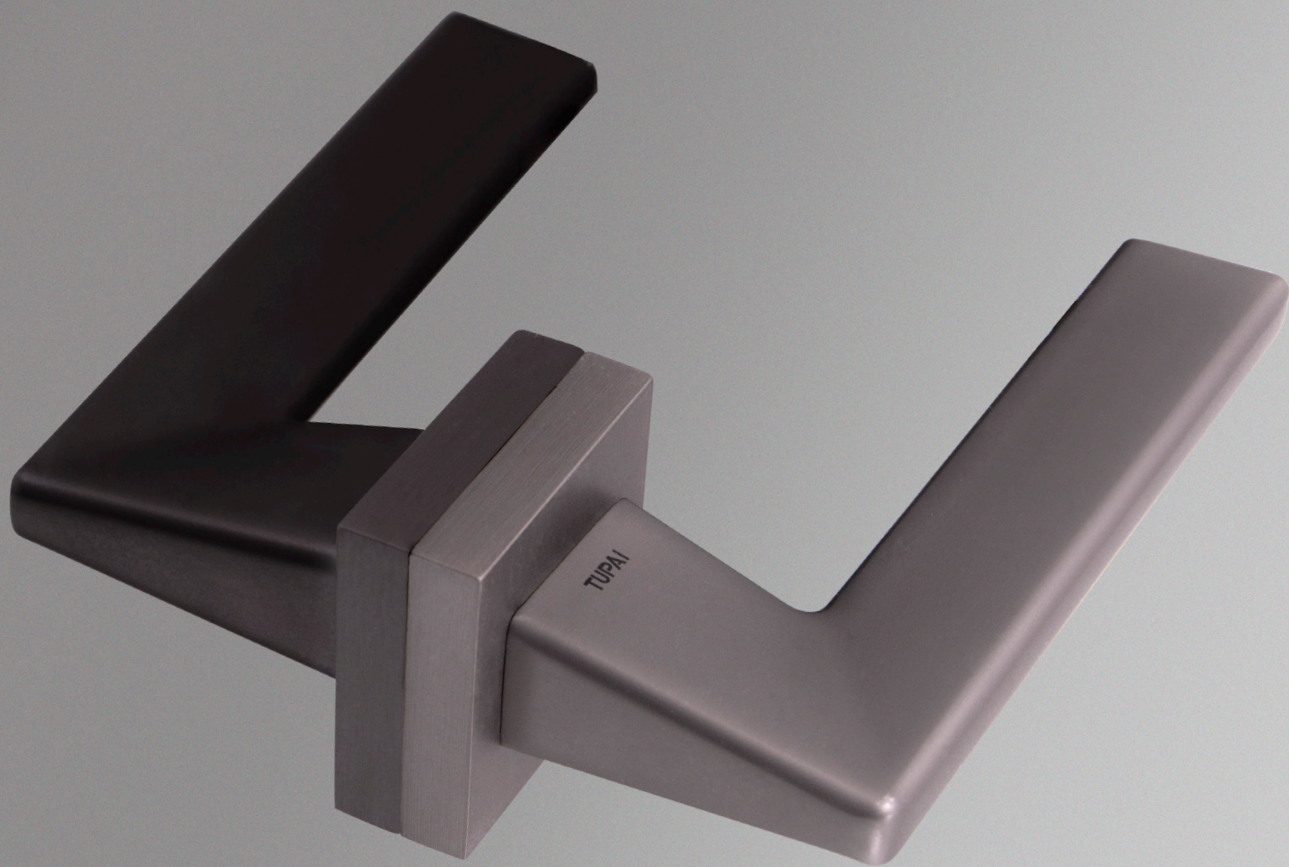

NOVINKA

OC CHRÓM LESKLÝ (03)

OCS CHRÓM BRÚSENÝ (96)

T TITÁN (141)

NP NIKEL PERLA (142)

BS ČIERNA MAT (153)

MATERIÁL: ZAMAK

TI - JUNIOR - HR 4140 5S

## NOVINKA

OC CHRÓM LESKLÝ (03)

OCS CHRÓM BRÚSENÝ (96)

T TITÁN (141)

NP NIKEL PERLA (142)

BS ČIERNA MAT (153)

MATERIÁL: ZAMAK

V prípade **PZ setu** je použitá PZ rozeta 52x52 mm a pre kombináciu madlo/kl. - **madlo HR 1294Q**