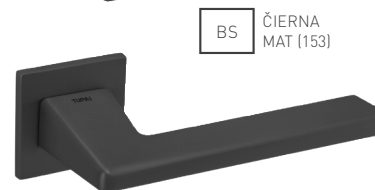

NOVINKA

OC CHRÓM LESKLÝ (03)

OCS CHRÓM BRÚSENÝ (96)

T TITÁN (141)

NP NIKEL PERLA (142)

BS ČIERNA MAT (153)

MATERIÁL: ZAMAK

TI - JUNIOR - HR 4140 5S

## NOVINKA

OC CHRÓM LESKLÝ (03)

OCS CHRÓM BRÚSENÝ (96)

T TITÁN (141)

NP NIKEL PERLA (142)

BS ČIERNA MAT (153)

MATERIÁL: ZAMAK

V prípade **PZ setu** je použitá PZ rozeta 52x52 mm a pre kombináciu madlo/kl. - **madlo HR 1294Q**