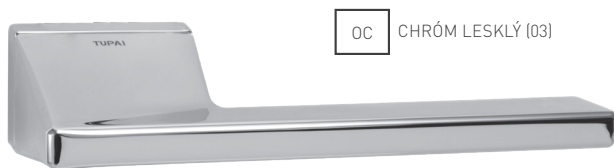

NOVINKA

OC CHRÓM LESKLÝ (03)