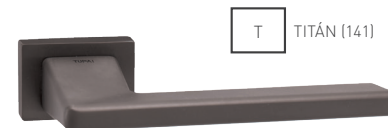

## NOVINKA

OC CHRÓM LESKLÝ (03)

OCS CHRÓM BRÚSENÝ (96)

T TITÁN (141)

NP NIKEL PERLA (142)

BS ČIERNA MAT (153)

MATERIÁL: ZAMAK

V prípade **PZ setu** je použitá PZ rozeta 52x52 mm a pre kombináciu madlo/kl. - **madlo HR 1294Q**