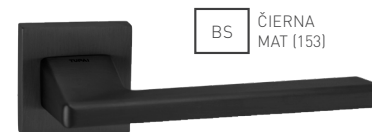

NOVINKA

MATERIÁL: ZAMAK

TI - JUNIOR - HR 4140Q

		Cena za set v €	bez DPH	s DPH
kl./kl. bez spodnej rozety			45,00	54,00
kl./kl. + rozety BB			51,00	61,20
kl./kl. + rozety BBQ			51,00	61,20
kl./kl. + rozety PZ			51,00	61,20
kl./kl. + WC rozety			58,50	70,20
madlo/kl. + rozety PZ			65,50	78,60
kľučka na eurookno			31,50	37,80

5
ROKOV ZÁRUKA