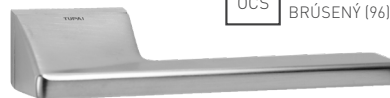

5

ROZETOVÝ ZÁMOK

NOVINKA

OC CHRÓM LESKLÝ (03)

OCS CHRÓM BRŮSENÝ (96)

T TITÁN (141)

NP NIKEL PERLA (142)

BS ČIERNA MAT (153)

MATERIÁL: ZAMAK

V prípade PZ setu je použitá PZ rozeta 52x52 mm a pre kombináciu madlo/kľ. - madlo HR 1294Q

TI - SALINAS - RT 4130RT

	Cena za set v €	bez DPH	s DPH
kľ./kľ. bez spodnej rozety		64,50	<b>77,40</b>
kľ./kľ. + rozety BBQ	 	70,50	<b>84,60</b>
kľ./kľ. + rozety PZ	 	70,50	<b>84,60</b>
kľ./kľ. + WC rozety	 	77,50	<b>93,00</b>
madlo/kľ. + rozety PZ	 	75,00	<b>90,00</b>