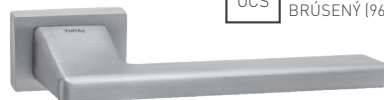

## NOVINKA

OC CHRÓM LESKLÝ (03)

OCS CHRÓM BRÚSENÝ (96)

T TITÁN (141)

NP NIKEL PERLA (142)

BS ČIERNA MAT (153)

MATERIÁL: ZAMAK

V prípade **PZ setu** je použitá PZ rozeta 52x52 mm a pre kombináciu madlo/kl. - **madlo HR 1294Q**